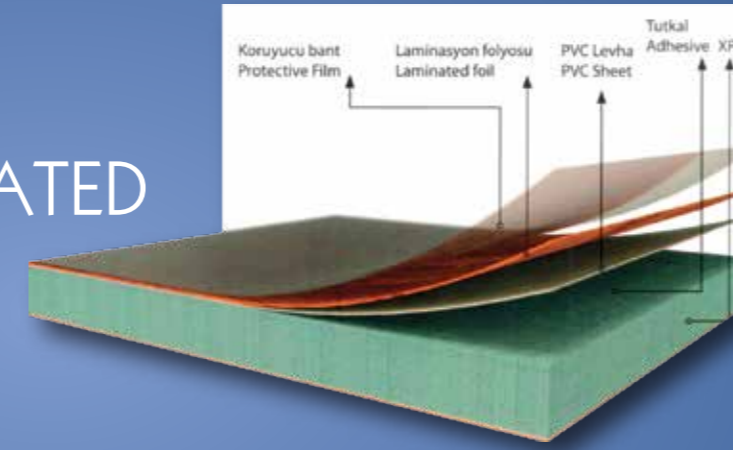

FLAT serisi

INOX serisi

PVC & ALUMINIUM SANDVICH PANEL

PVC or HPL LAMINATED SANDVICH PANEL

Renk Seçenekleri Color Options

ERAY PLASTİK

FABRİKA

Organize Sanayi Bölgesi 8.Cadde No: 28 ESKİŞEHİR
Tel: +90 222 236 14 91 Faks: +90 222 236 14 95

KOD.NO. EP1110

KOD.NO. EP1111

KOD.NO. EP1112

KOD.NO. EP1113

KOD.NO. EP1114

KOD.NO. EP1114
GOLDEN OAK

KOD.NO. EP1410

KOD.NO. EP1411